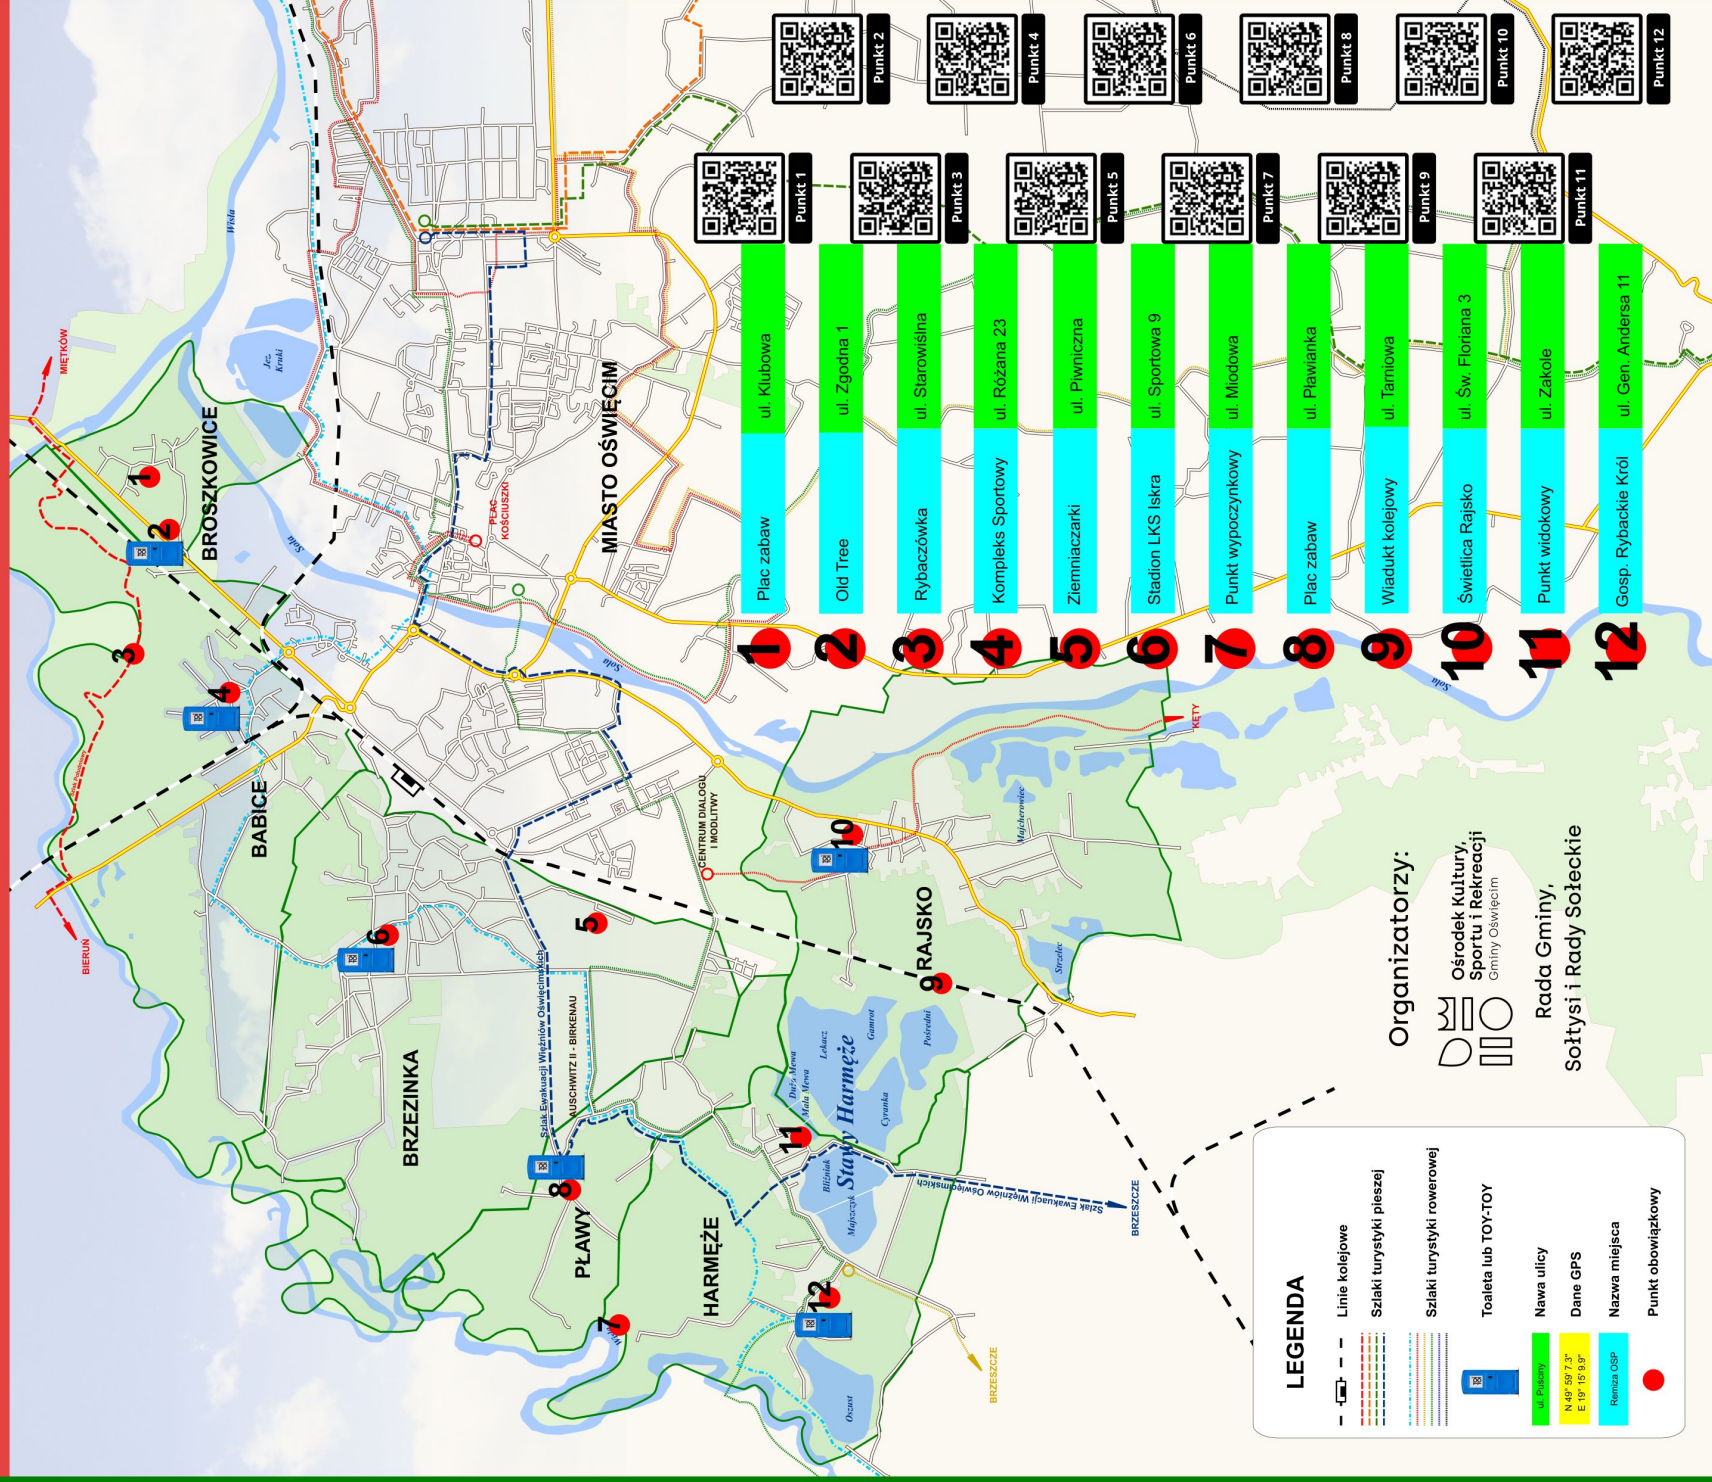

Rajd Rowerowy - Poznajemy Gminę

Poznaj zachodnie sołectwa gminy Oświęcim

Gmina
Oświęcim

LEGENDA

- Linie kolejowe
- Szlaki turystyki pieszej
- Szlaki turystyki rowerowej
- Toaleta lub TOY-TOY
- Nawa ulicy
- Dane GPS
- Nazwa miejsca
- Punkt obowiązkowy

Imię

Nazwisko

Miejscowość

Wiek - do 10 lat powyżej 10 lat

Proszę zaznaczyć odpowiedni kwadrat

Zakończnie Rajdu i losowanie nagród -
parking Ośrodka Kultury, Sportu i Rekreacji
Gminy Oświęcim w Brzezince
ul. Sportowa 9, po godz. 17:00

ZBIERAJ PIECZĄTKI I WPISUJ HASŁA

1
HASŁO PUNKTU:

Broszkowice

2
PIECZĘĆ PUNKTU:

Broszkowice

3
HASŁO PUNKTU:

Babice

4
PIECZĘĆ PUNKTU:

Babice

5
HASŁO PUNKTU:

Brzezinka

6
PIECZĘĆ PUNKTU:

Brzezinka

7
HASŁO PUNKTU:

Pławy

8
PIECZĘĆ PUNKTU: